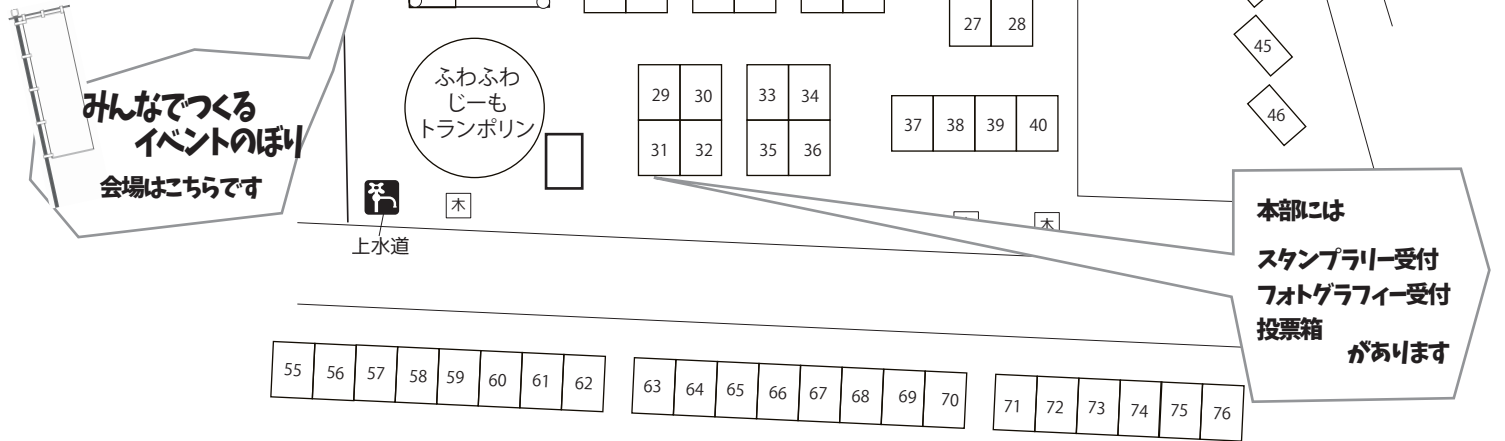

太陽と海のマルシェ in 門司港

会場配置図

1 ソフトバンク 小倉沼店	20 citrus made	40 ワタガシキング (1日)	61 calm factory
2 にんじんのもり	21 工房さぶ	41 PLUSONE (1日)	62 ラブ&ピース
3 MAME	22 utuwa+	42 ベアーズキッチン (1日)	63 Maya
4 cone*cone	23 ニット工房 向日葵	43 オリジナルブリトー hug	64 心學本舗
5 Bon&Lily ワイヤート&ピアセサリー	24 はぶにんぐモンスター-&smile bear	44 LUCKY BOX (1日)	65 sonic leathers
6 Mou Lainier (1日)	25 から揚げ お福	45 Mom's Kitchen	66 Smile*Style
SLOW LIFE (2日)	26 大阪やき三太 門司港 黒川店 (2日)	46 KEN DOG CAFE	67 monroe & yarn&pace
7 手作りアクセサリー「樹之香」	27 しずく屋	47 よつ葉のクローバー	68 trouver
8 *pig-clover*	28 MAHA	48 ざっかや。	69 Bambino♪ select
9 Lien ~リアン~	29 Lola patti	49 mikoko.com	70 石のマツヤマ
10 RI'S (1日)	30 happy♡mama	50 アトリエ*シュクレ	71 糸鋸工房ジョイクラフト
CHOCOTTO (2日)	31 受付	51 フラワーシャンテ~花工房菜の花 フラージュ etc~	72 木のアトリエ ル・ボア
11 Rache+2	32 Leather Craft 84's 実輝弥(1日)	52 sheets-next	73 ILE DE CINQ (1日)
12 Arie's Ray (1日)	ワタガシキング (2日)	53 BAMBINO	LunonChouchou (2日)
Porch Drop (2日)	33 陶 labo&Alice& サーヤ	54 和居 2 我家 2	74 10inabed (1日)
13 あとりえ・あっきー	34 [moze] + hazukimade	55 wamo wamo 工房	GreenGables (2日)
14 樹らら	35 harkn	56 mirun ワールド	75 H*Y (1日)
15 Evasion	36 ~IBUHIRO~	57 安藤オリーブファーム	フロレスタドーナツ (2日)
16 Chi☆Lovers	37 Cafe Minna&Bloom&dream	58 あしあと	76 Chouette maman (1日)
17 cocochima	38 デリカデッセン 三月の水	59 hug. (1日)	アトリエミヤモト DogGoods (2日)
18 time+	39 Life coffee	60 COCOA BRUNCH (1日)	
19 amutte	40 喫茶 椿 (2日)	かったりばんこ (2日)	

スタンプラリー

お好きな店舗でお買物して
スタンプをもらってくださいね!
先着 80 名様にプレゼント

太陽と海のマルシェ

投票券

あなたのお気に入りのお店の名前を書いてね!

太陽と海のマルシェ in 門司港

次回は

2017.9.9-10
またお会いしましょう!