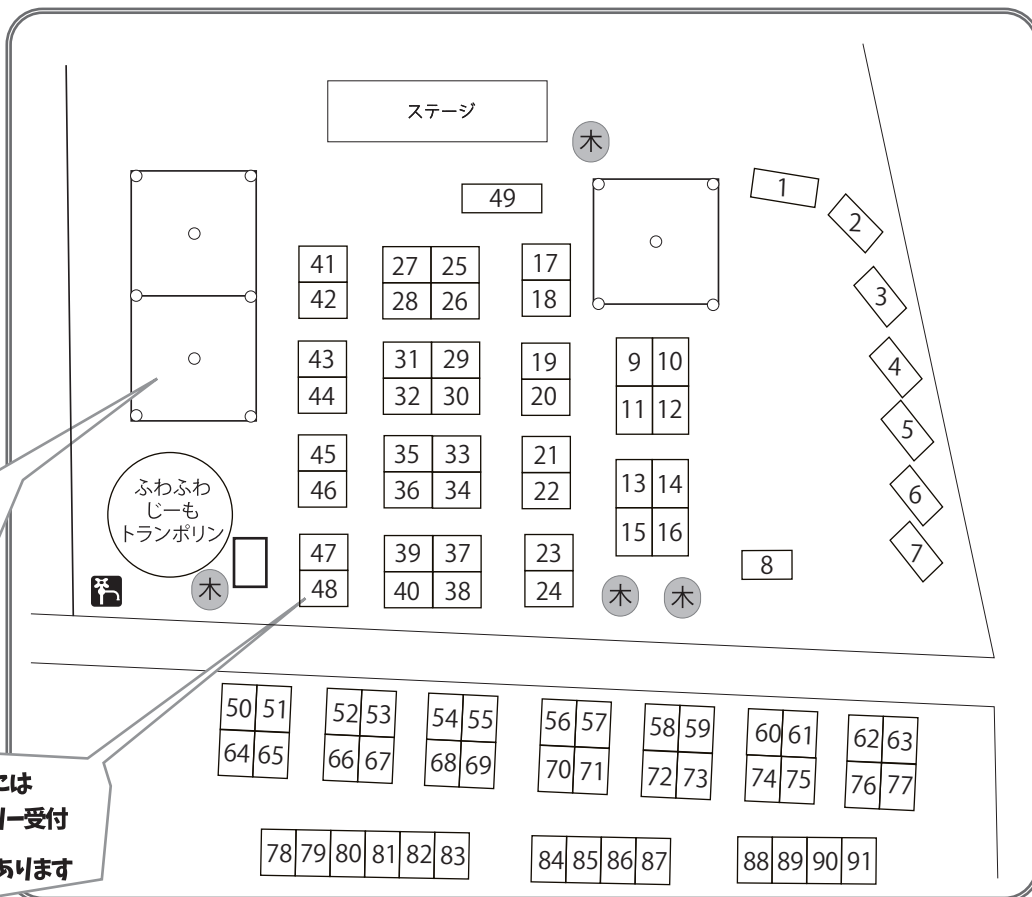

太陽と海のマルシェ in 門司港

会場のご案内

みんなで作る
イベントのほり

会場はこちらです
参加無料!

本部には
スタンプラリー受付
投票箱
があります

1 ピッツェリア カントナータ (15 日)	24 MAME	48 本部	73 樹らら
MaNa Kebab (16・17 日)	25 Nyano	49 (株) エッチ・ピー・エス (15・16 日)	74 PINK・ANGEL (15 日)
2 STREET SPOT CAFE	26 柿洪工房 菊水	50 辻利茶舗	NyakoD Forest (16・17 日)
3 モエナクレープ	27 swallowtail	51 マサイの風〜京都・コーヒーの里	75 Rache+2
4 スマイルハッピーフード	28 BESIDE (15・16 日)	52 パパの手作り工房 (15・16 日)	76 mi-mi
5 たこやき 三ちゃん	29 カントリークラフト・ローラ	53 1DAYBAKERY (16 日)	77 Tommy company
6 DONDON	30 鉢と器と暮らしのお店 SCHOLE (16・17 日)	はぶこんぐモンスター	78 time+
7 KEN DOG CAFE	31 さんぼみち&あとリエ K	&smale bear. (15・17 日)	79 マダムノリコ.
8 cococafe	32 Chi☆Lovers (15・16 日)	54・55 ほっと☆ふれんど	80 happy-house
9 Laulea (15・16 日)	33 まいぷち屋 (16 日)	56 rokushin-gama	81 emis (15・16 日)
10 のり燻本舗	34 Emi♡(16 日)	57 心寧本舗	82 handmade*theta*
11 wamo wamo 工房	35 arhrl_k&93 (16 日)	58・59 DECOPOCO/RISA' STORE	83 kotodama 盈月
12 HINAMARUCAFE	36 Bambino ♪select (16 日)	60 sonic leathers	84 アップロード下関 (15 日)
13 iroiro	37 MINA. acc	61 あとリエ・あっきー	3ROSES (16・17 日)
14 Next style	38 Maya *hart-hart (15・16 日)	62・63 tortue	85 oregano & Reon (15・16 日)
15 84's 実輝弥	和・小物・アクセサリー文 fumi (17 日)	64 ピーロードジャパン (株)	86 nao+Boo-Bee
16 プチ・ラパン	39 COPAN	65 Drink up	87 atelier-fun-time
17 匠屋商店	40 URIJI 工房 (ゆりじ工房)	66 ワイヤー&ビーズ Bon & Lily	88 Atelier Nanala (15・16 日)
18 はなのゆめ	41 Y&H ひなた craft (16 日)	67 KazuRi	Ushare (17 日)
19 happy♡mama&Punono House	42 フラワーシャンテ	68 gravis5	89 *~IBUHIRO~* (15・16 日)
20 3eichi*×sioriann (15 日)	43 まあちゃん家 (15・16 日)	69 ときのたね たねのギャラリー (15 日)	90 moro&chiii (16 日)
ATELIER紗繪子&ねこさん整体 (16・17 日)	44 和居 2 我家 2	こんぶ屋しお彩 (16・17 日)	91 sorairo.. (15・16 日)
21 KIKKO	45 よつ葉のクローバー	70 こばと雑貨店	ivoryspace (17 日)
22 系鋸工房ジョイクラフト	46 ざっかや。	71 fun2	
23 SUZUTAKA	47 mikoko.com	72 sunflower ~ C&M ~	

スタンプラリー

お好きな店舗でお買物して
スタンプをもらってくださいね!
先着 80 名様にプレゼント

太陽と海のマルシェ

投票券

あなたのお気に入りのお店の名前を書いてね!

太陽と海のマルシェ in 門司港

次回は

2019.Spring
またお会いしましょう!