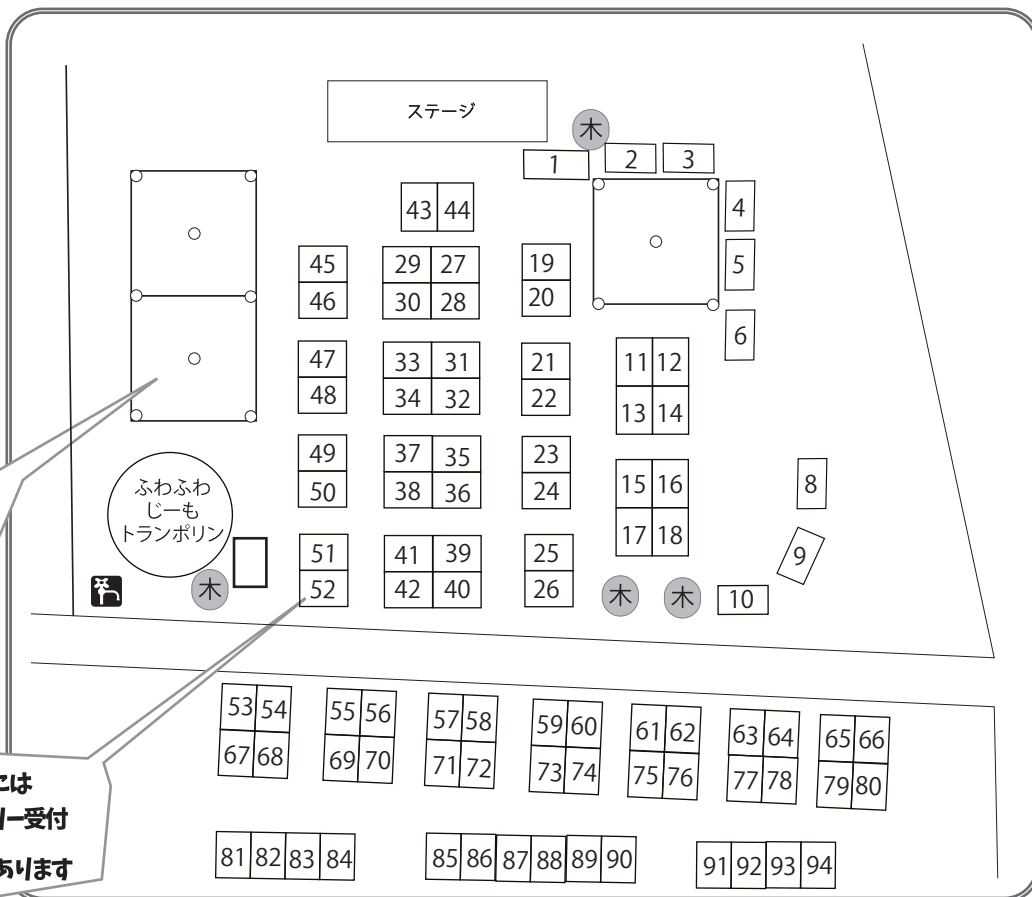

太陽と海のマルシェ in 門司港

会場のご案内

みんなで作る
イベントのほり

会場はこちらです
参加無料!

本部には
スタンプラリー受付
投票箱
があります

1 STREET SPOT CAFE	27 消しゴムはんこ:いろえんぴつ (6日)	49 よつ葉のクローバー	73 ivory space
2 chou*chou クレープ&カフェ	ねこさん 整体 (7日)	50 ざっかや。	74 trouver (6日)
3 Sugi-Style	28 ラスク専門店 ゆめらすく	51 mikoko.com	PUNAEHELE (7日)
4 kaori's grill	29 革工房 kimamamono	52 本部	75 COPAN
5 たこやき 三ちゃん	30 atelier_fun_time&Nico cafe	53 おやつのもみじ屋	76 AIR
6 ベジまんトラック	31 K2craft	54 マサイの風~京都・珈琲の里	77 パパの手作り工房
8 KEN DOG CAFE	32 rokusin-gama×あさくらシン	55 そのぎ茶たじま屋	78 kikko
9 DON DON	33 ぽっちゃんさんの服と小物 (6日)	56 こんぶ屋しお彩	79・80 tortue
10 cococafe	nunokomono-Plenty (7日)	57 sunflower ~ C&M ~	81 花と雑貨の店 Cobitonoie
11 SUN Flower	34 * ~ IBUHIRO ~ *	58 tommy company	82 Hama Kena
12 からあげ天笑	35 革小物とら	59 心寧本舗	83 laulea (6日)
13 しずく屋	36 iroiro×mignon	60 のり燻本舗	サカナストア (7日)
14 トリプルワン	37 kotodama 盈月	61 84's 実輝弥	84 m. faily&Rebra*
15 うまかもん市場 雲鶏	38 handmade*theta*	62 ワイヤーアート&ビーズ Bon&Lily	85 KazuRi
16 ratca	39 Lien ~リアン~	63 松山商会	86 shop リザンヌ
17 - (いち)	40 MAME	64 こぼと雑貨店	87 はなのゆめ
18 プチ・ラパン	41 gravis5	65 fun2	88 flower tail
19 (株) 浪漫家グループ	42 BAMBINO	66 MINA acc	89 まあちゃん家
20 ステーキハウス食房 小川	43 AQUA MAMA	67 フラワーシャンテ	90 hug.
21 Cheers Japan	44 こども縁日	68 moro&chiii (6日)	91 nao+Boo-Bee
22 pukupuku taniku	45 DAITO	puchi puchi (7日)	92 三日月 0414
23 URIJI 工房	46 Colore ~ sherile colore ~	69 あがさ	93 Punono house&happy♡mama(7日)
24 time+	47 Hirari&B.bird (6日)	70 Pace (7日)	94 RIRIAN
25 sonic leathers	Y&H ひなた craft (7日)	71 けしごむはんこ屋 Junior Swwet	
26 あとりえ・あっきー	48 (株)シーボン	72 Drink up	

スタンプラリー

お好きな店舗でお買物して
スタンプをもらってくださいね!
先着 80名様にプレゼント

太陽と海のマルシェ

投票券

あなたのお気に入りのお店の名前を書いてね!

太陽と海のマルシェ in 門司港

次回開催は

2019.9.7-8