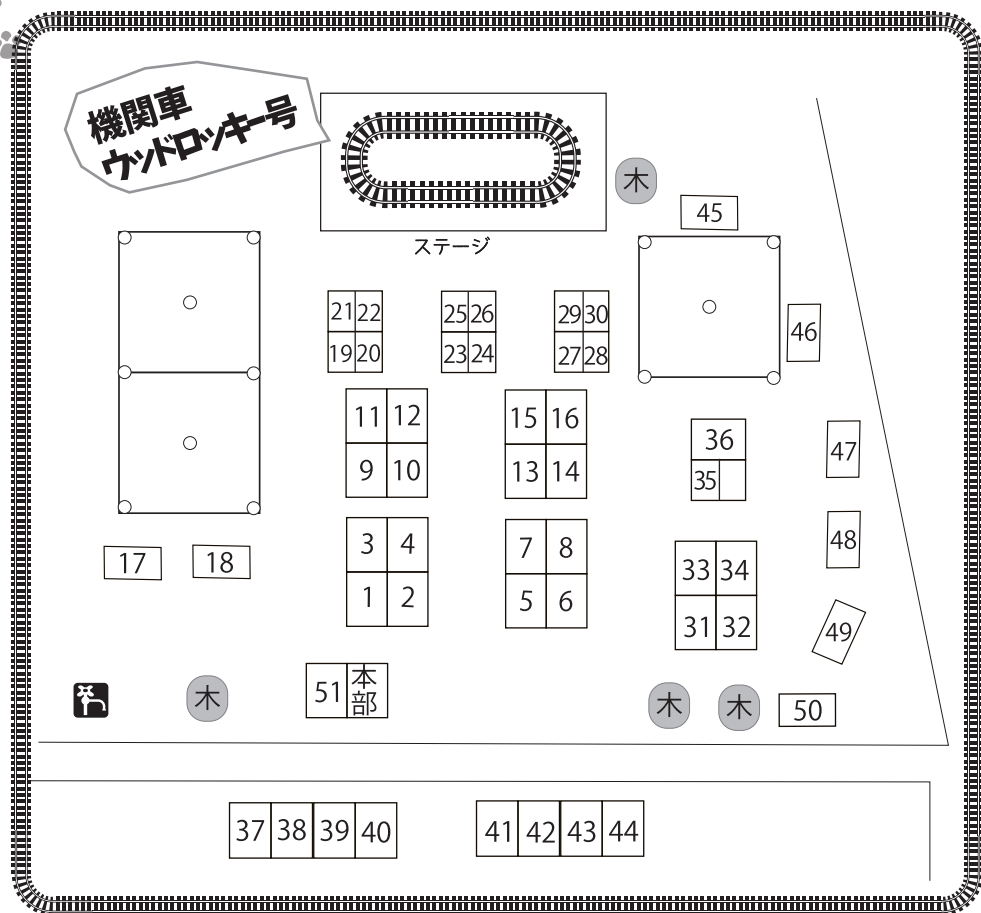

# 太陽と海の マルシェ in 門司港 会場のご案内

2021.4.3 (土)、4 (日) 10:00~17:00

## 感染拡大防止ご協力のお願い

- お客様同士のソーシャルディスタンスをお守りください。
- 一定時間ごとにクリーンタイムを設けます。お近くの消毒ステーションで手指の消毒にご協力ください。
- 会場内ではマスクの着用をお願いします。
- 会場周囲の囲いをまたいで入退場することはご遠慮ください。
- 会場内ではスタッフの誘導にご協力ください。

1 工房 さぶ	21 pretty.devil×k39(4日のみ)	40 iroiro(4日のみ)
2 AQUA MAMA	22 陶・くらふと蝸牛	41 けしごむはんこハナウタヤと Chouette
3・4 3年2組手芸くらぶ	23 sunflower ~ C&M ~	42 あがさ
5 心寧本舗	24 朴訥な革屋	43 手作りざっかジュジュ
6 工房てつ	25 rokushin-gama	44 time+
7 あとりえ・あっきー	26 URUII 工房	45 スマイルハッピーフード
8 sonic leathers	27 handmade*theta*	46 おひさまから揚げ
9 Colore ~ sherile colore ~	28 kotodama 盈月	47 HINAMARUCAFE
10 84's 実輝弥	29 ねこさん整体	48 モンスターキッチン
11 和居2我家2	30 #animal sugar	49 DON DON
12 AROMAJO ~ AMOUR	31 焼き菓子専門店クィーンボアーズ	50 cococafe
13 CitrusMade	32 しずく屋	51 よつ葉のクローバー&ざっかや.&mikoko.com
14 Cans Factory	33 MaNaKEBAB	52 本部
15 BAMBINO	34 シェフのごはん屋さん四季彩	
16 シーボン	35 ベトナム料理 xinchao	
17 SUNS -Blue Line-	36 スターキハウス食房 小川	
18 EMELAUDE	37 Lien ~リアン~	
19 pretty.devil×k39(4日のみ)	38 のり燻本舗	
20 Fu-chan no ribbon☆SA-CHI	39 工房ふるかわや	