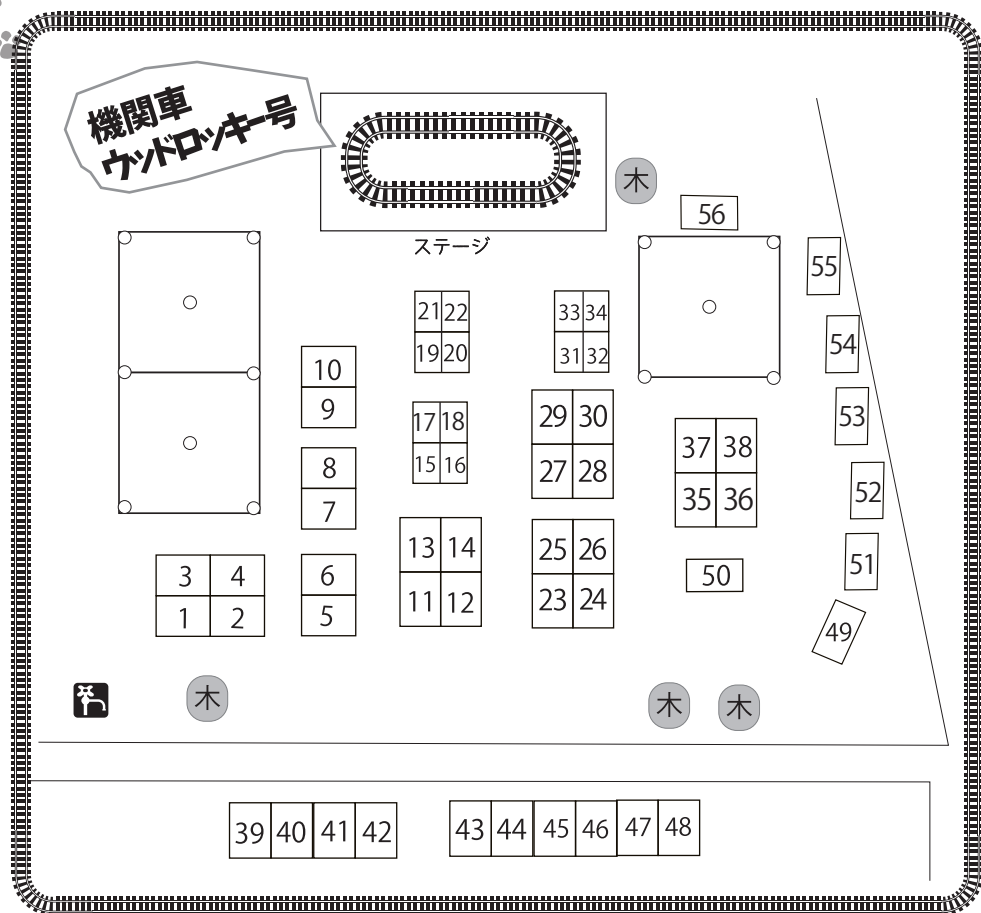

太陽と海の マルシェ in 門司港 会場のご案内

2022.5.21 (土)、22 (日) 10:00~17:00

感染拡大防止ご協力のお願い

- お客様同士のソーシャルディスタンスをお守りください。
- 一定時間ごとにクリーンタイムを設けます。お近くの消毒ステーションで手指の消毒にご協力ください。
- 会場内ではマスクの着用をお願いします。
- 会場内ではスタッフの誘導にご協力ください。

1 70factory	21 ゆめひつじ (21日)	41 cherrysage(22日)
2 みろくのカレー	22 SiaTime	42 atelier mof
3 スターキハウス食房小川	23 朴訥な草屋	43 ATELIE MEAYA
4 のり燻本舗	24 Blue Ribbon	44 MAKANA
5 【本部】	25 usagisan.	45 Nyako.Do
6 mikoko.com	26 糸鋸工房ジョイクラフト	46 MANALEA
7 ざっかや。	27 OLD HOUSE MARKET(22日)	47 tommycompany
8 よつ葉のクローバー	28 happy place	48 tommycompany
9 和居 2 我家 2	29 puchi puchi & yama-che(22日)	49 DON DON
10 BAMBINO	30 ねこさん整体	50 HINAMARUCAFE
11 AQUA MAMA	31 sunflower ~ C&M ~	51 DeliKitchen sea-sun's
12 ワイヤー & ビーズ Bon&Lily	32 rokushin-gama	52 POTATO BOOTH BY WOOO
13 さんぼみち & リトルラブバード	33 Quartet	53 モンスターキッチン
14 kotodama 盈月	34 URUII 工房 (21日)/pretty.devil(22日)	54 55DOG(21日)/ ベトナム料理シンチャオ (22日)
15 Studio Yo-toBee	35 CitrusMade	55 TIMEisRICE
16 time+	36 AROMA~AMOUR~	56 T&T cafe
17 だいずとおくら	37 Ato Plants Labo.	
18 time+	38 ぷりん 's 工房	
19 Cans Factory	39 ほっと☆ふれんど	
20 陶・くらふと蝸牛	40 cam	

会場内でのゴミ分別にご協力お願いします！

※会場以外からのごみの持ち込みはご遠慮ください

- ・缶ビン ・ペットボトル
- ・プラスチックごみ
- ・一般ごみ (生ごみ含む)

次回開催は

2022.9.3-4
またお会いしましょう！