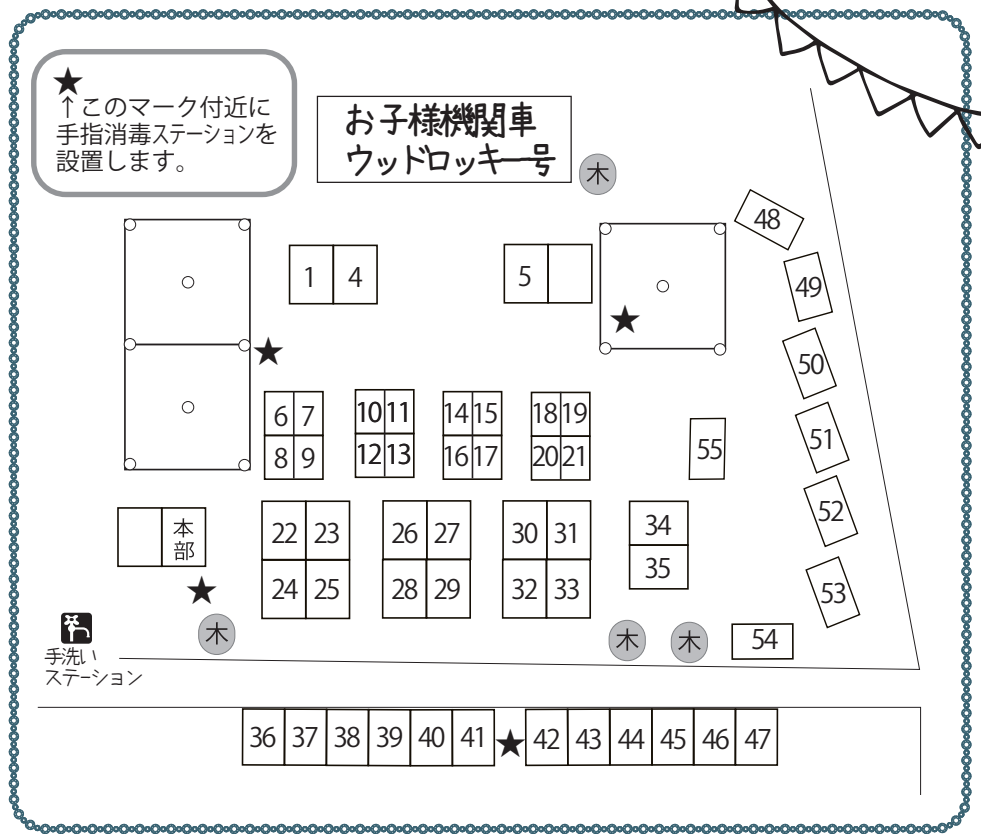

### Instagram

#太陽と海のマルシェ

Instagramに上記ハッシュタグをつけて

会場内の写真を投稿された方へ

抽選で会場内で利用できる

お買物券をプレゼント!!

本部スタッフに画面を見せてくださいね